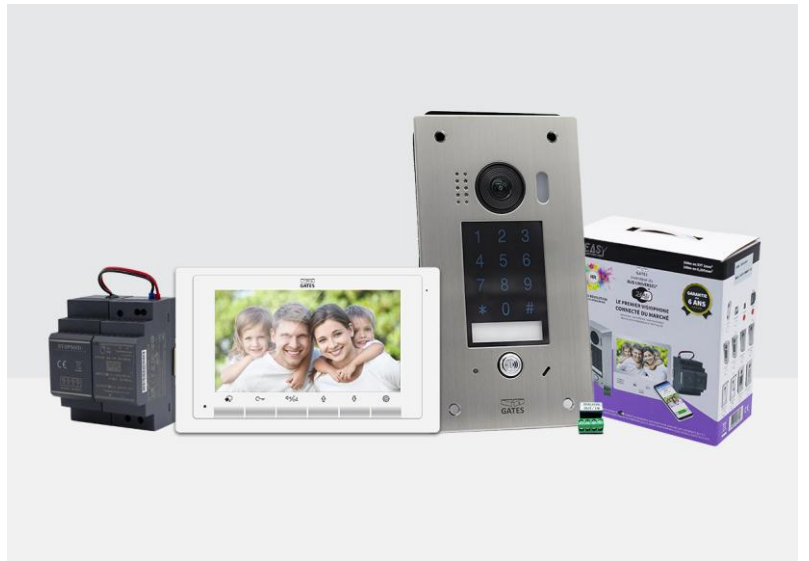

Kit portier vidéo résidentiel :  
**DIAMOND**

**Caractéristiques produits**

Référence fournisseur :

**2EASY-DIAMOND-CE**

Unité de vente 1 pièce ( 1 kit )

**Caractéristiques techniques**

Code EAN :

3760001980929

**Descriptif**

Kit comprenant une platine de rue encastrée avec clavier, une alimentation avec ampli intégré (distance 300m en SYT 9/10ème), un moniteur DIAMOND 7 pouces HD mains libres.

- Platine extérieure encastrée + clavier et caméra grand angle 105°, livrée avec relais de protection
- distance de câblage 100m en 0,205 mm<sup>2</sup> (câble ptt)
- Possibilité de configurer jusqu'à 4 platines de rue ou 4 caméras de surveillance et 32 moniteurs
- BUS 2 FILS non polarisé TECHNOLOGIE GATES 2EASY®

Dimensions platine de rue: 120x220x50mm.

Dimensions moniteur: 220x140x17mm Moniteur couleur mains libres

Dimensions alimentation avec ampli: H=88 x L=69 x P=62 4 modules DIN .

Résolution : 800x480 pixels. Tension d'entrée 110-240 V AC / de sortie: 28 V DC.

Dimension:232( L )x258(H)x110(P)