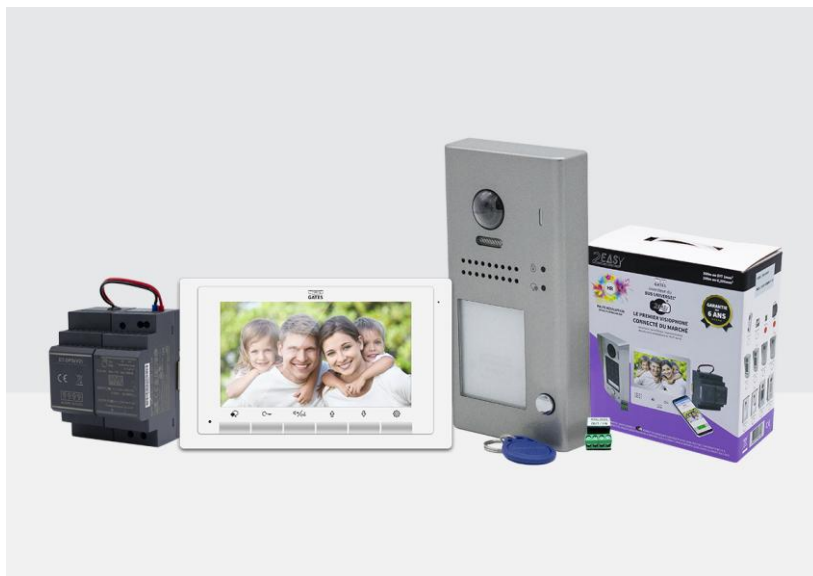

Kit portier vidéo résidentiel :
DIAMOND

Caractéristiques produits

Référence fournisseur :

2EASY-DIAMOND-Z

Unité de vente 1 pièce (1 kit)

Caractéristiques techniques

Code EAN :

3760001980592

Descriptif

Kit comprenant une platine de rue, une alimentation avec ampli intégré (distance 300m en SYT 9/10ème), un moniteur DIAMOND 7 pouces HD mains libres.

- Platine extérieure avec caméra grand angle 170°, livrée avec son relais de protection
- led de conversation et led de déverrouillage
- lecteur de badges, fourni avec 2 badges maîtres et 5 badges utilisateurs
- distance de câblage 100m en 0,205 mm² (câble ptt)
- Possibilité de configurer jusqu'à 4 platines de rue ou 4 caméras de surveillance et 32 moniteurs
- BUS 2 FILS non polarisé TECHNOLOGIE GATES 2EASY®

Dimensions platine de rue: 90x176x24mm.

Dimensions moniteur: 220x140x17mm Moniteur couleur mains libres

Dimensions alimentation avec ampli: H=88 x L=69 x P=62 4 modules DIN .

Résolution : 800x480 pixels. Tension d'entrée 110-240 V AC / de sortie: 28 V DC.

Dimension:232(L)x258(H)x110(P)