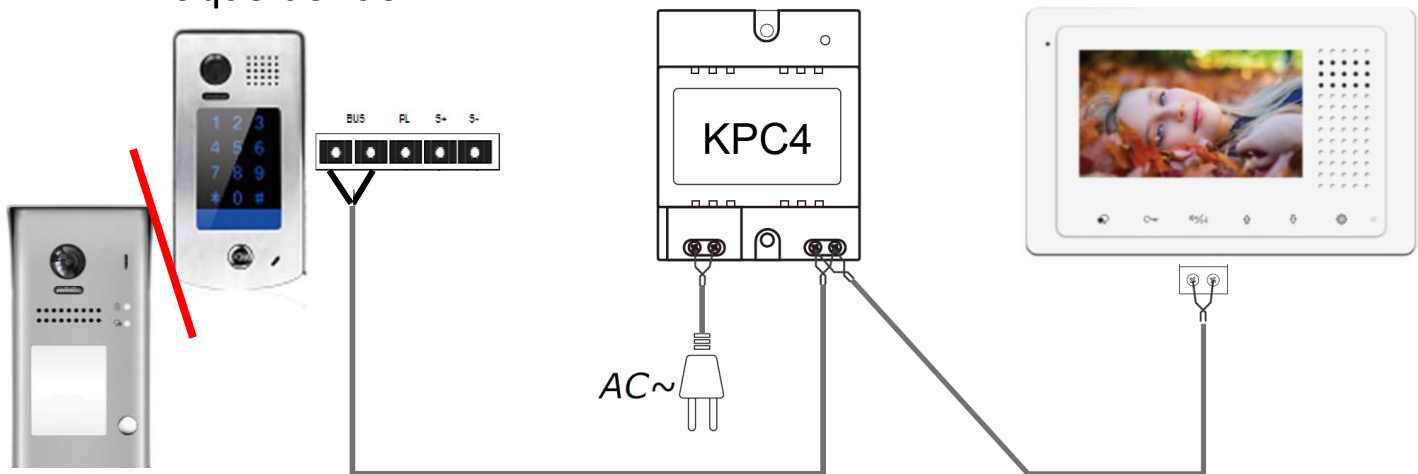

KPC4

Plaque de rue

Moniteur

ALIM : 230V

TENSION DE SORTIE : 24V DC

INTENSITE : 0.75A

POIDS : 0.17Kg

DIMENSIONS : 89*70*45mm